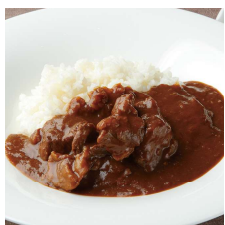

Food 11:00 ~ 17:00

日本平ホテル特製
ビーフカレー (ミニサラダ付き)
Nippondaira Hotel
Special Beef Curry
(comes with mini salad)
単品 ¥2,200
Single item
コーヒー付 ¥2,800
With coffee
ケーキ・コーヒー付 ¥3,300
With cake and coffee

NEW サーモンとポテトの
ペンネグラタン
Penne Gratin with Salmon and Potato
単品 ¥1,950
Single item
コーヒー付 ¥2,650
With coffee
ケーキ・コーヒー付 ¥3,150
With cake and coffee