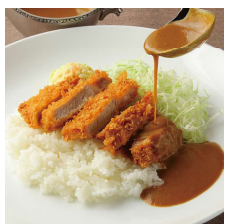

Food 11:00 ~ 17:00

日本平ホテル特製
ビーフカレー (ミニサラダ付き)
Nippondaira Hotel
Special Beef Curry
(comes with mini salad)
単品 ¥2,200
Single item
コーヒー付 ¥2,800
With coffee
ケーキ・コーヒー付 ¥3,300
With cake and coffee

NEW サーモンとポテトの
ペンネグラタン
Penne Gratin with Salmon and Potato
単品 ¥1,950
Single item
コーヒー付 ¥2,650
With coffee
ケーキ・コーヒー付 ¥3,150
With cake and coffee