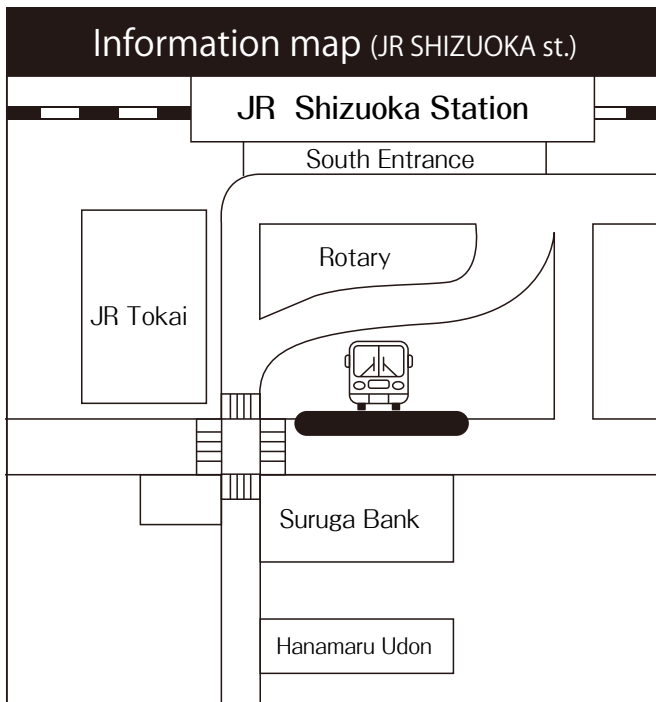

日本平ホテル SHUTTLE BUS

SHIZUOKA st.⇒HIGASHI SHIZUOKA st.⇒HOTEL		
Departure	⇒	Arrival
8:00	8:10	8:40
9:45	9:55	10:25
10:45	10:55	11:25
12:00	12:10	12:40
13:00	13:10	13:40
14:20	14:30	15:00
15:25	15:35	16:05
15:50	16:00	16:30
17:00	17:10	17:40
18:30	18:40	19:10

HOTEL⇒HIGASHI SHIZUOKA st.⇒SHIZUOKA st.		
Departure	⇒	Arrival
8:45	9:15	9:25
10:50	11:20	11:30
12:10	12:40	12:50
13:30	14:00	14:10
14:45	15:15	15:25
15:10	15:40	15:50
16:05	16:35	16:45
17:00	17:30	17:40
17:50	18:20	18:30
20:30	20:55	21:05
21:30	21:55	22:05