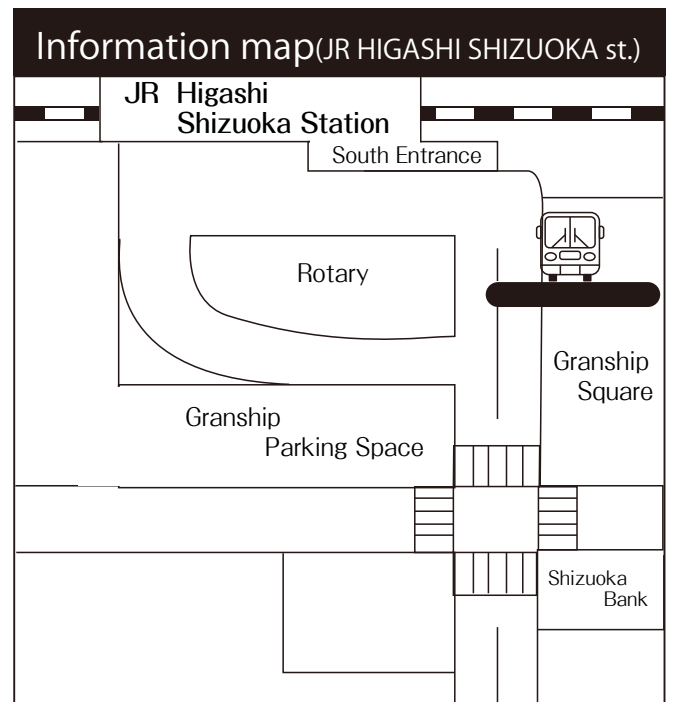

日本平ホテル SHUTTLE BUS

SHIZUOKA st.⇒HIGASHI SHIZUOKA st.⇒HOTEL		
Departure	⇒	Arrival
8:00	8:10	8:40
9:45	9:55	10:25
10:45	10:55	11:25
12:00	12:10	12:40
13:00	13:10	13:40
14:20	14:30	15:00
15:25	15:35	16:05
15:50	16:00	16:30
17:00	17:10	17:40
18:30	18:40	19:10

HOTEL⇒HIGASHI SHIZUOKA st.⇒SHIZUOKA st.		
Departure	⇒	Arrival
8:45	9:15	9:25
10:50	11:20	11:30
12:10	12:40	12:50
13:30	14:00	14:10
14:45	15:15	15:25
15:10	15:40	15:50
16:05	16:35	16:45
17:00	17:30	17:40
17:50	18:20	18:30
20:30	20:55	21:05
21:30	21:55	22:05